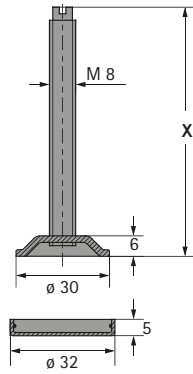

Plintverstelschroeven

- ▶ Schroefdraad M8
- ▶ Toebehoren

Plintverstelschroef met schroefdraad M8

- ▶ Met voetkap
- ▶ Verzinkt staal/kunststof transparant

Maat X mm	Bestelnr.	VE
50	0 047 637	1/50 st.
60	0 047 638	1/50 st.
70	0 047 639	1/50 st.
80	0 047 640	1/50 st.
100	0 047 642	1/50 st.

Inslagmoer met schroefdraad M8

- ▶ Blank staal

Bestelnr.	VE
0 047 643	1/50 st.

Bevestigingsplaat met schroefdraad M8

- ▶ Verzinkt staal

Bestelnr.	VE
0 047 645	1/50 st.

Dubbele hoek met schroefdraad M8

- ▶ Verzinkt staal

Bestelnr.	VE
0 071 870	1/250 st.