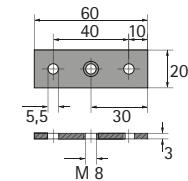

Plintverstelschroeven

- ▶ Schroefdraad M8
- ▶ Toebehoren

Plintverstelschroef met schroefdraad M8

- ▶ Met voetkap
- ▶ Verzinkt staal/kunststof transparant

Maat X mm	Bestelnr.	VE
50	0 047 637	1/50 st.
60	0 047 638	1/50 st.
70	0 047 639	1/50 st.
80	0 047 640	1/50 st.
100	0 047 642	1/50 st.

Inslagmoer met schroefdraad M8

- ▶ Blank staal

Bestelnr.	VE
0 047 643	1/50 st.

Bevestigingsplaat met schroefdraad M8

- ▶ Verzinkt staal

Bestelnr.	VE
0 047 645	1/50 st.

Dubbele hoek met schroefdraad M8

- ▶ Verzinkt staal