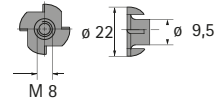

Plintverstelschroeven

- ▶ Schroefdraad M8
- ▶ Toebehoren

Plintverstelschroef met schroefdraad M8

- ▶ Met voetkap
- ▶ Verzinkt staal/kunststof transparant

Maat X mm	Bestelnr.	VE
50	0 047 637	1/50 st.
60	0 047 638	1/50 st.
70	0 047 639	1/50 st.
80	0 047 640	1/50 st.
100	0 047 642	1/50 st.

Inslagmoer met schroefdraad M8

- ▶ Blank staal

Bestelnr.	VE
0 047 643	1/50 st.

Bevestigingsplaat met schroefdraad M8

- ▶ Verzinkt staal

Bestelnr.	VE
0 047 645	1/50 st.

Dubbele hoek met schroefdraad M8

- ▶ Verzinkt staal