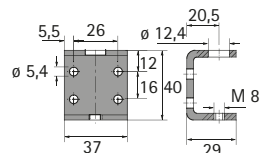

Inslagmoer met schroefdraad M8

- ▶ Blank staal

Bestelnr.	VE
0 047 643	1/50 st.

Bevestigingsplaat met schroefdraad M8

- ▶ Verzinkt staal

Bestelnr.	VE
0 047 645	1/50 st.

Dubbele hoek met schroefdraad M8

- ▶ Verzinkt staal