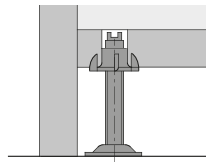

Plintverstelschroeven

- ▶ Schroefdraad M8
- ▶ Toebehoren

Plintverstelschroef met schroefdraad M8

- ▶ Met voetkap
- ▶ Verzinkt staal/kunststof transparant

Maat X mm	Bestelnr.	VE
50	0 047 637	1/50 st.
60	0 047 638	1/50 st.
70	0 047 639	1/50 st.
80	0 047 640	1/50 st.
100	0 047 642	1/50 st.

Inslagmoer met schroefdraad M8

- ▶ Blank staal

Bestelnr.	VE
0 047 643	1/50 st.

Bevestigingsplaat met schroefdraad M8

- ▶ Verzinkt staal

Bestelnr.	VE
0 047 645	1/50 st.

Dubbele hoek met schroefdraad M8

- ▶ Verzinkt staal